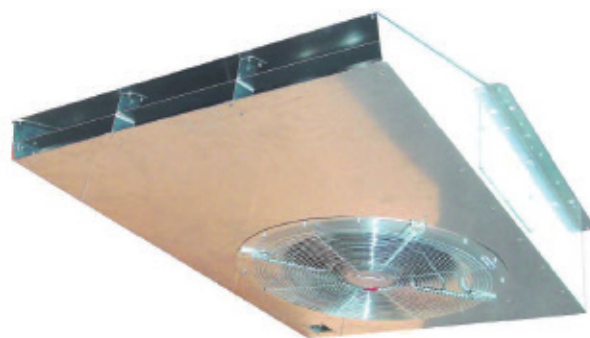

Ventilatori centrifughi della serie PSO-JEC