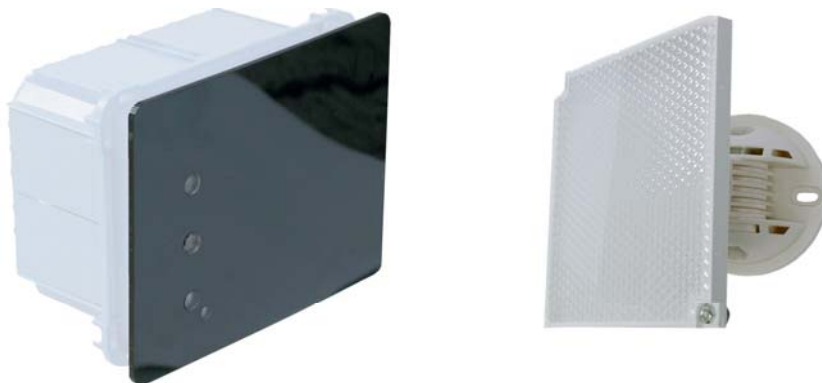

NOVITA' dalla LINEA ECO

IL MODELLO ad INCASSO

ECO ES 25-I

ECO ES 25-I è il rilevatore lineare di incendio a riflessione con installazione ad incasso.

Lavorando con una sola fonte di alimentazione, riduce e semplifica eventuali problemi installativi, soprattutto là dove anche far passare un piccolo cavo diventa problematico.

Ha la capacità di rilevare in ambienti veramente piccoli, senza creare alcun impatto visivo o intralcio agli elementi decorativi ed architettonici.

SETRONIC Verona ha inteso così dare la possibilità alla propria Clientela di ottenere il massimo delle prestazioni attraverso un modello di rilevatore adatto ad ambienti di pregio storico-artistico.